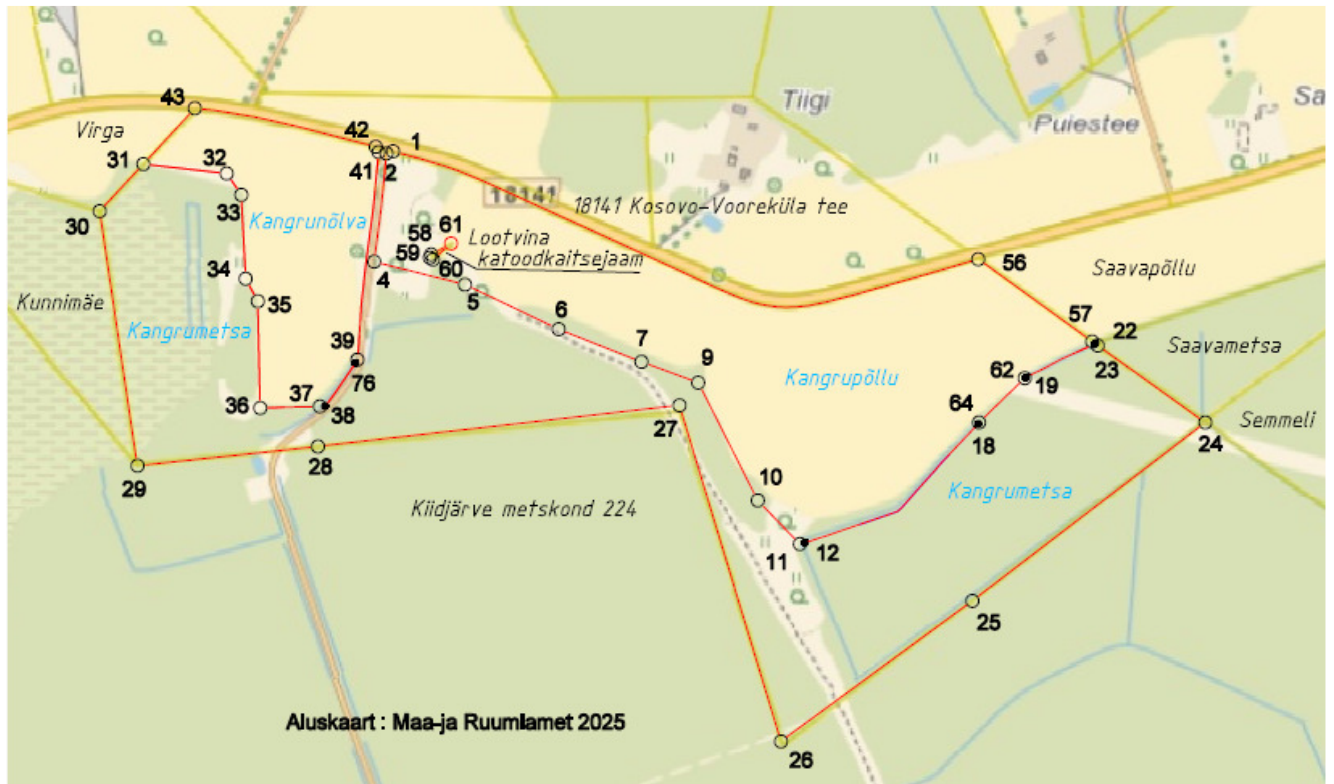

# Piiripunktide ja piiride skeem

Toiming nr 202410148331

Lisa 1

## Väljakanne

## LEPPEMÄRGID

- Katastriüksuse piir
- Registreeritud katastriüksuse piir
- 1 Piiripunkti number
- Tähistatud piiripunkt
- Tähistamata punkt
- Piirimärk paigaldamata